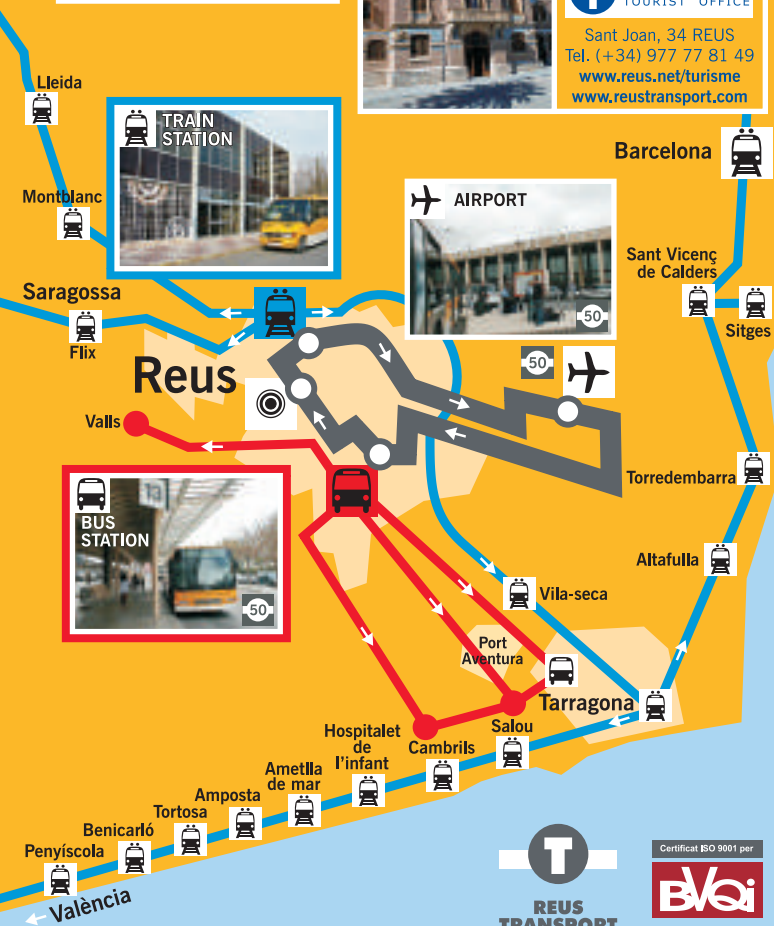

Nous horaris a partir del 16 d'abril.
Nuevos horarios a partir del 16 de Abril.
New timetable from April 16st 2007.
Neuer fahrplan, ab 16. April 2007.

50

Estació d'autobusos
Greco 1
La Salle 1
Pastoreta 1
Pg. de Prim 1
Font de Rubinat 1
Pg. de Sunyer 1

Oques 3

Joan Rebull 1
RENFE
Folch i Torres
Niloga 1

Llibertat
Av. de Sant Jordi 1
Fira de Reus 1
Ventura Gassol 1
Jutjats 1
REDESSA 1
Jardins de Reus 1
Av. de Marià Fortuny 1
Ploms 1

Aeroport

50

50

REUS

DE DILLUNS A DIUMENGE
DE LUNES A DOMINGO
FROM MONDAY TO SUNDAY
VON MONTAG ZU SONNTAG

50

Aeroport

Estació d'autobusos
Greco 1
La Salle 1
Pastoreta 1
Pg. de Prim 1
Font de Rubinat 1
Pg. de Sunyer 1

Oques 3

Joan Rebull 1
RENFE
Folch i Torres
Niloga 1

Llibertat
Av. de Sant Jordi 1
Fira de Reus 1
Ventura Gassol 1
Jutjats 1
REDESSA 1
Jardins de Reus 1
Av. de Marià Fortuny 1
Ploms 1

Aeroport ⇄ Reus

a partir del 16-04-2007

Bus totes les destinacions
Bus todos los destinos
Bus to all destinations
Bus zu allen zielen

AJUNTAMENT DE REUS